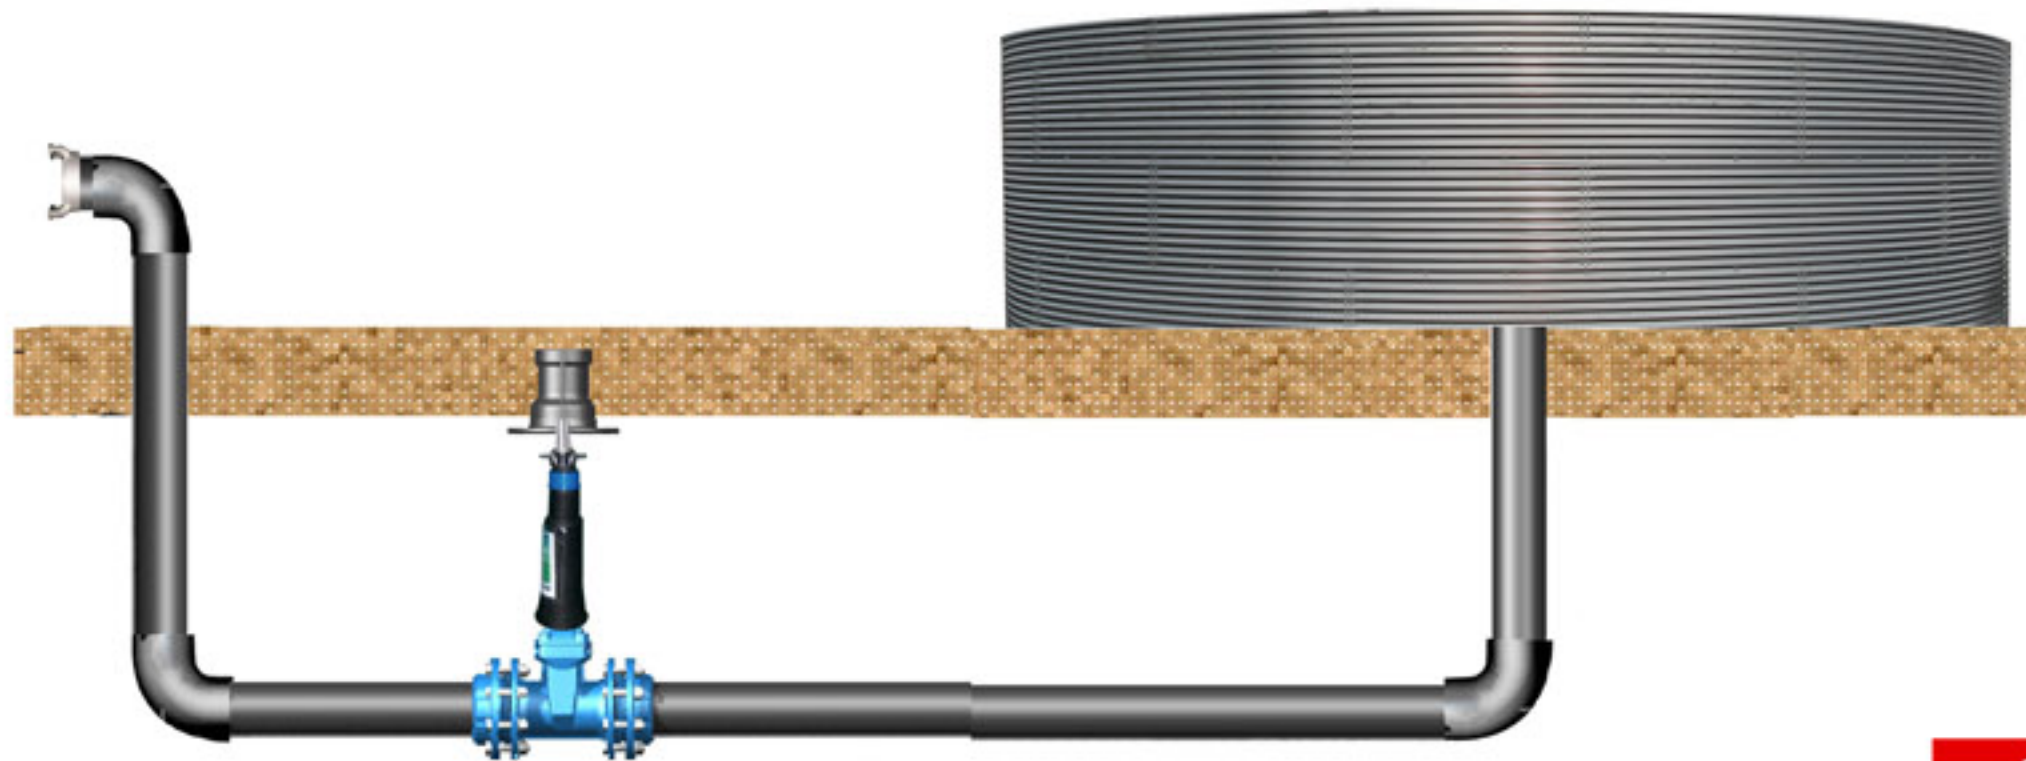

Réservoir Acier avec Col de Cygne

Equipement Standard

- 1 Poche d'étanchéité
- 1 Géotextile

Kit Col de Cygne

- 1 Vanne Dn100
- 1 Manchette
- 6ml Tuyau PVC Dn110
- + accessoires (Hors maçonnerie)

Option :

- Filets de couverture