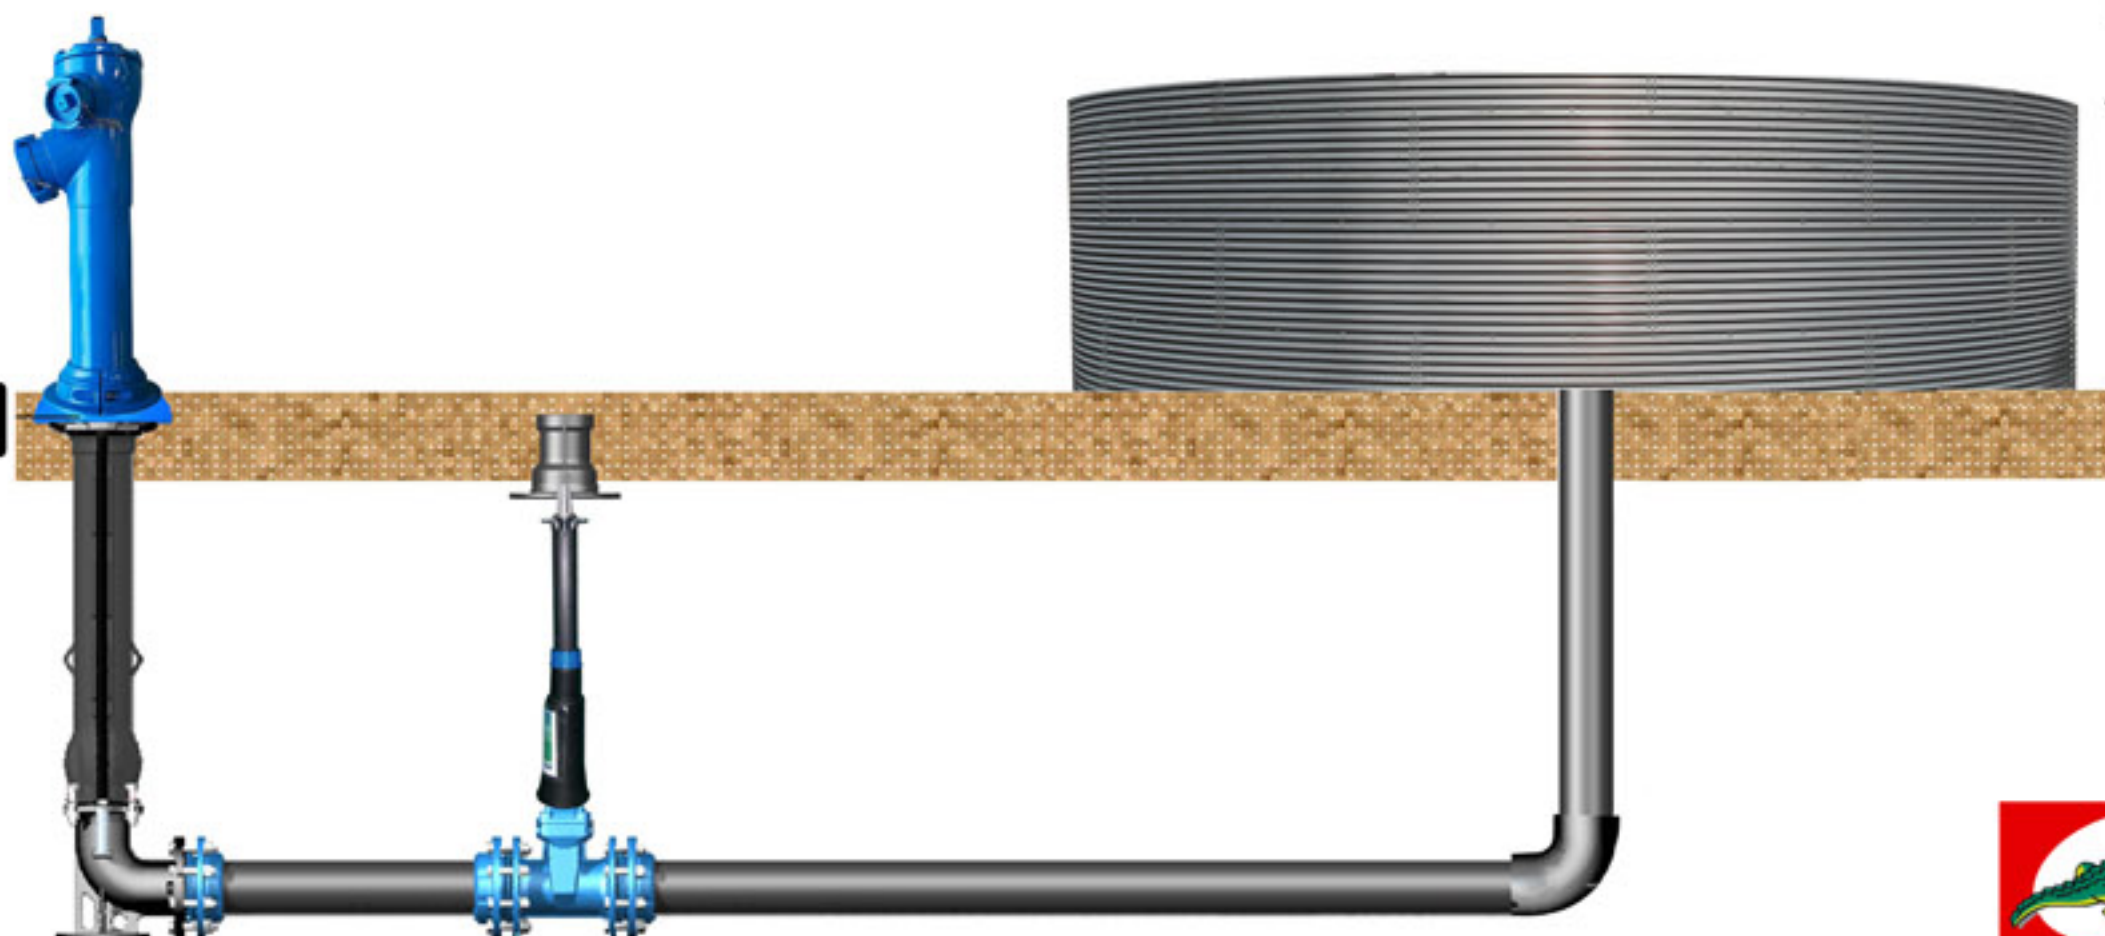

# Réservoir Acier avec Poteau d'Aspiration

## Equipement Standard

- 1 Poche d'étanchéité
- 1 Géotextile

## Kit d'installation Hors Gel

- 1 Poteau d'aspiration
- 1 Vanne Dn100
- 1 Manchette
- 6ml Tuyau PVC Dn110
- + accessoires (Hors maçonnerie)

Option :

- Filets de couverture

DIVA-INCENDIE.com