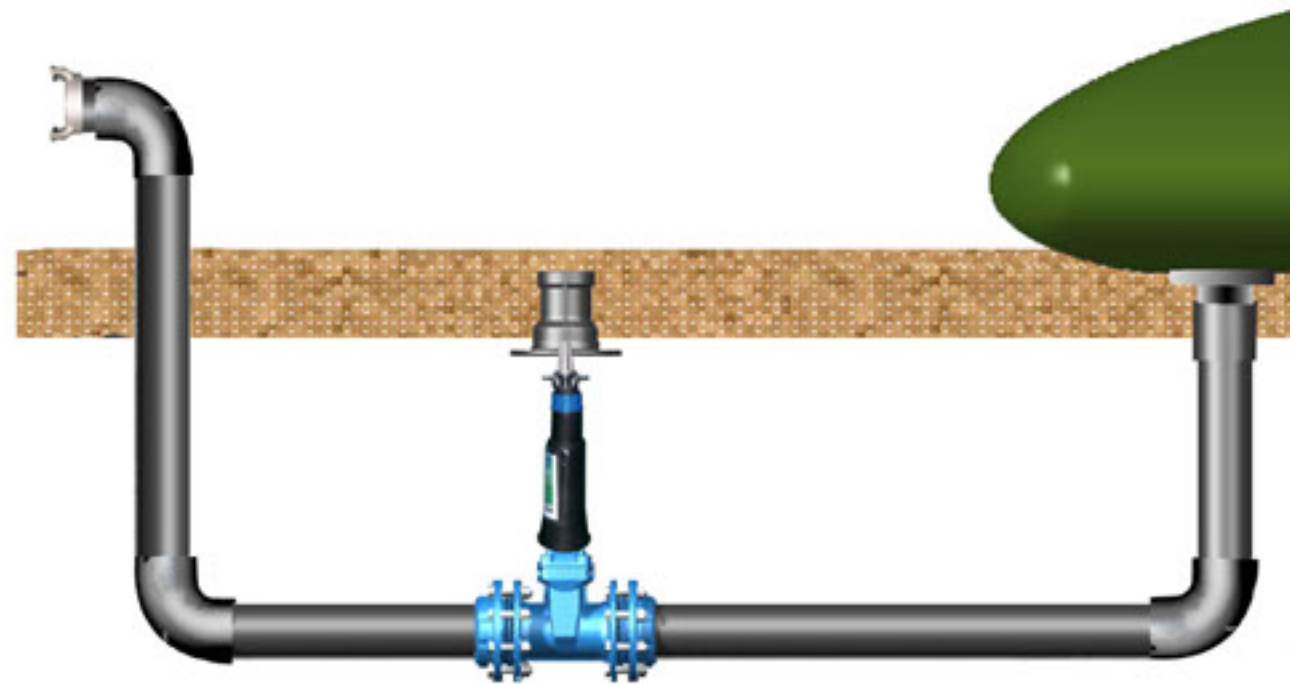

# Citerne avec Col de Cygne

les citernes équipées de l'installation col de cygne sont aussi fournies avec l'équipement standard

## Equipement Standard type SDIS

- 1 Event 2"
- 1 Trop plein 3" + raccord pompier
- 1 Vanne sortie 4" Dn100
- 1 Raccord pompier 4" & bouchon 4"
- 1 Anti-Vortex
- 1 Manchon thermique

## Kit Col de Cygne

- 1 Vanne Dn100
- 1 Vidange basse
- 6ml Tuyau PVC Dn110
- + accessoires (Hors maçonnerie)